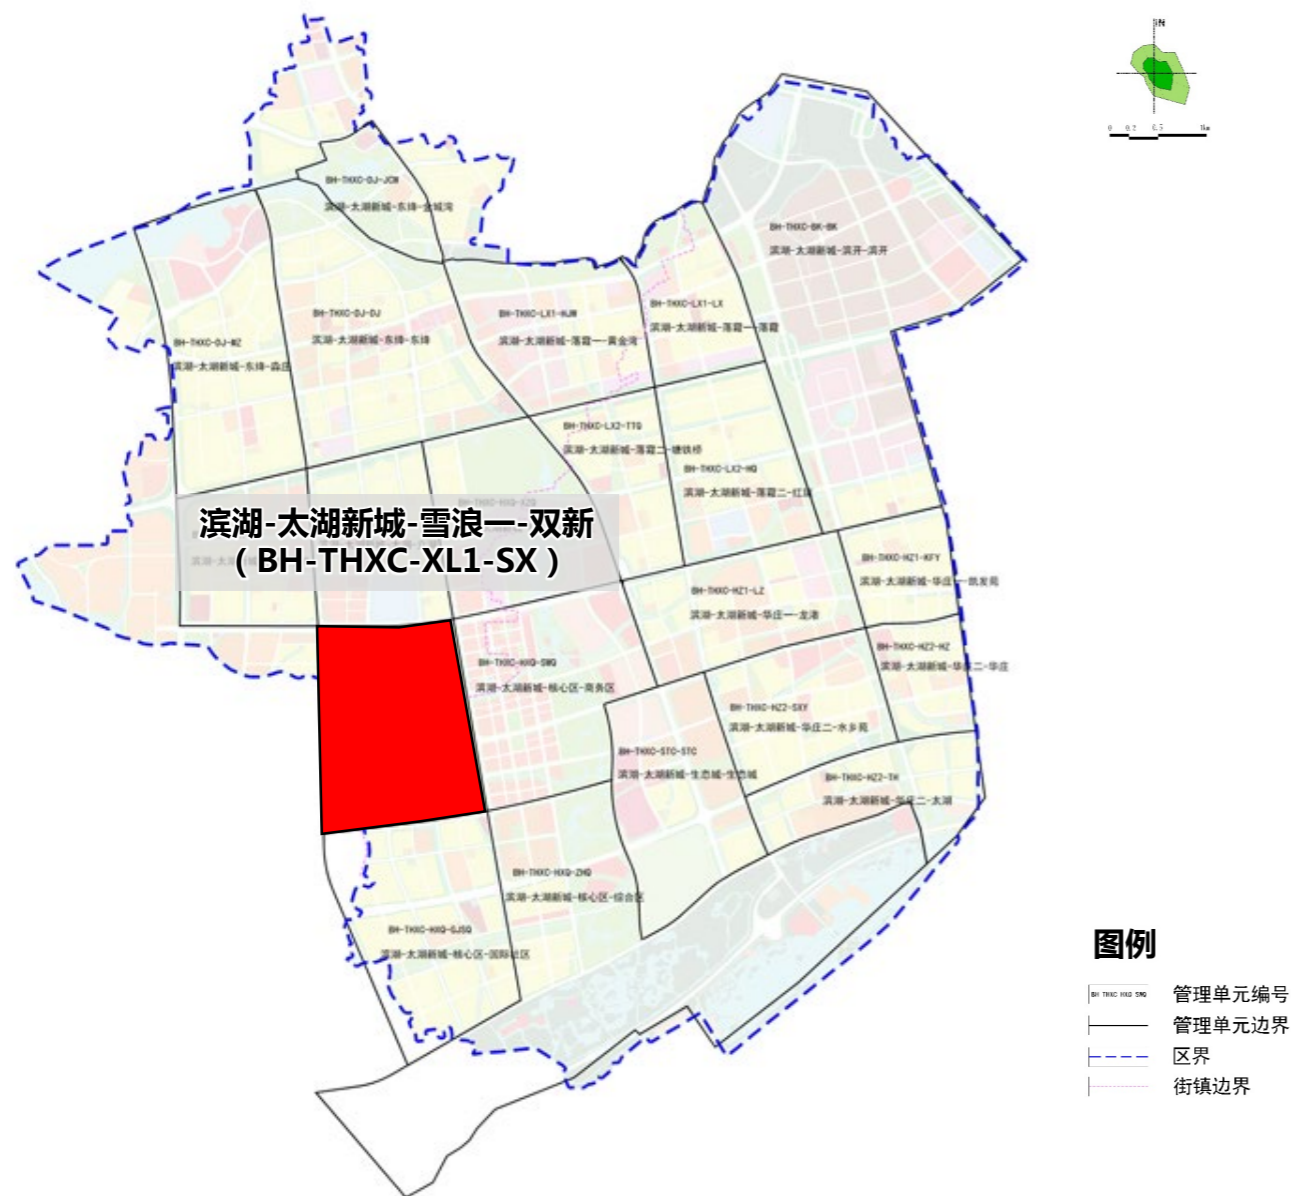

无锡市规划编制批后公布

《无锡市太湖新城雪浪地区控制性详细规划雪浪——双新管理单元动态更新》

• 审批单位：无锡市人民政府

• 公示网站：zrzy.wuxi.gov.cn

前言

由无锡市城市设计院有限责任公司编制的《无锡市太湖新城雪浪地区控制性详细规划雪浪——双新管理单元动态更新》已通过专家论证会，并获得市政府批复。现根据《无锡市城乡规划公示制度实施细则》的规定，进行批后公布。

说明

- 1、本材料是为方便公众了解城市规划而制作的参考性文件。
- 2、本规划图纸、图则不代表具体的项目实施计划和实施方案。一旦有建设行为，应依据批准的具体项目建设方案实施。
- 3、规划内容以无锡市自然资源和规划局存档备查的最新版本为准，规划内容如有更新，无锡市自然资源和规划局将依法及时在网站上公布，以公布内容为准。
- 4、本材料版权及解释权归无锡市自然资源和规划局所有。

无锡市自然资源和规划局
2024年11月

无锡市自然资源和规划局