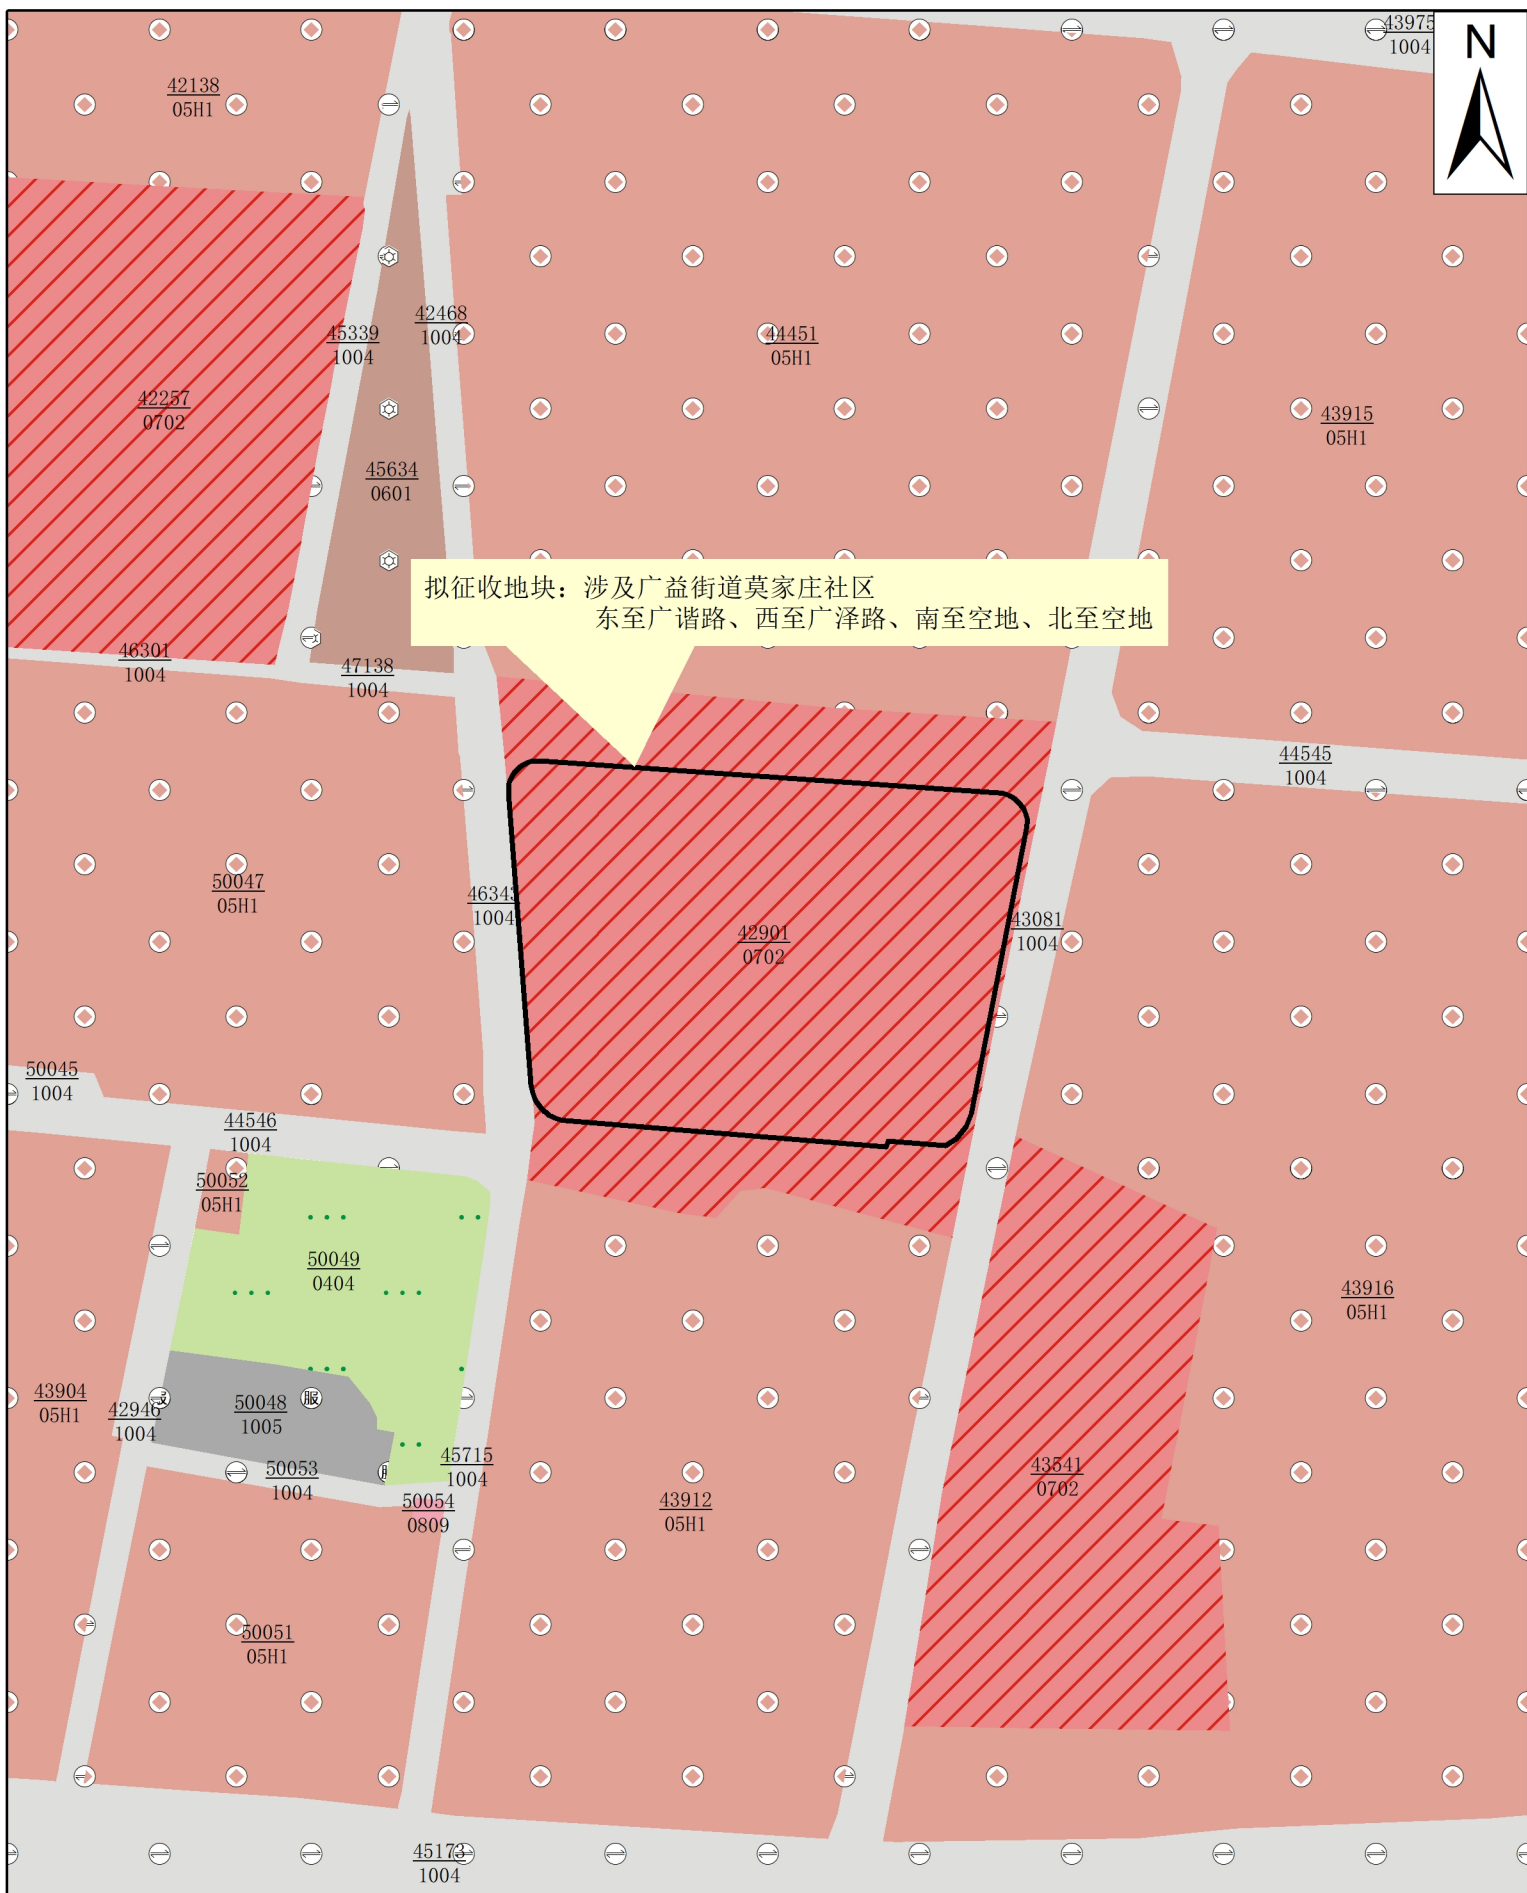

# 拟征收土地位置示意图

项目名称：莫家庄地块

土地坐落：无锡市梁溪区广益街道莫家庄社区

1:2500

2024年11月